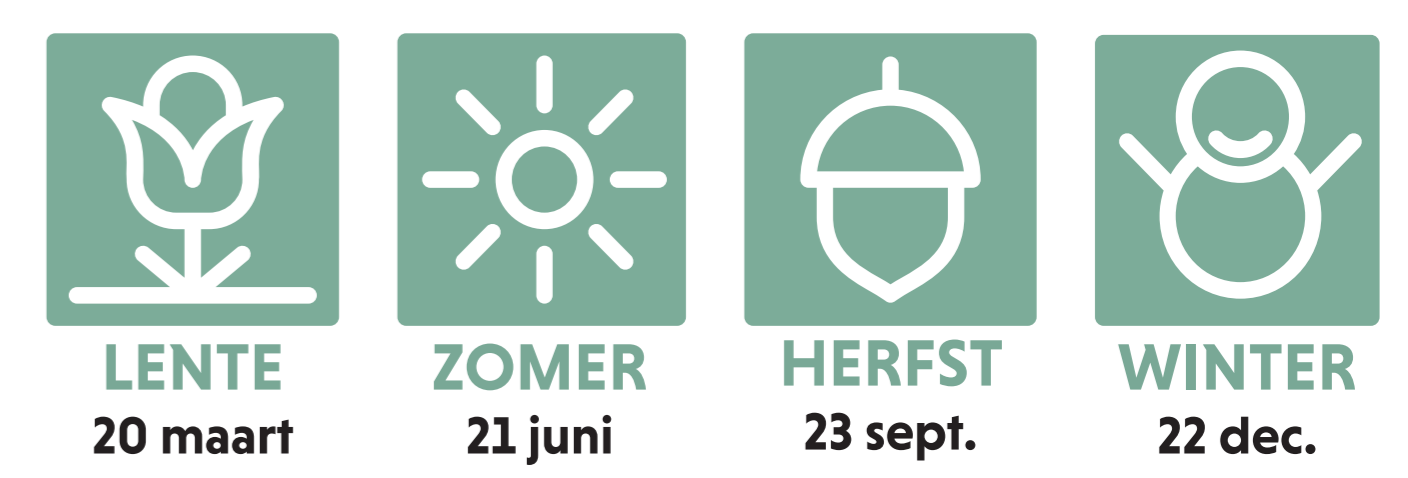

START SEIZOENEN:

HANDIGE WEETJES VOOR WINDOWS

Speciale tekens maken op een Windows computer: Combineer de alt toets met de aangegeven code (cijfers toetsen met numerieke toetsenbord gedeelte). Hierdoor verschijnt de gewenste letter met het gewenste leesteken in beeld.

SPECIALE TEKENS:

á ALT 160	à ALT 133	â ALT 131	ä ALT 132	ÿ ALT 152
é ALT 130	è ALT 138	ê ALT 136	ë ALT 137	ā ALT 198
í ALT 161	ì ALT 141	î ALT 140	ï ALT 139	ñ ALT 164
ó ALT 162	ò ALT 149	ô ALT 147	ö ALT 148	ö ALT 228
ú ALT 163	ù ALT 151	û ALT 150	ü ALT 129	ø ALT 155
ß ALT 225	Ω ALT 8486	™ ALT 0153	œ ALT 0156	
ç ALT 135	¥ ALT 0165	µ ALT 230	æ ALT 145	
© ALT 184	€ ALT 0128	✓ ALT 251	≥ ALT 62	
® ALT 169	† ALT 0134	≈ ALT 61	≤ ALT 60	

KEYBOARD SHORTCUTS:

Alles selecteren	CTRL + a
Ongedaan maken	CTRL + z
Kopieren	CTRL + c
Plakken	CTRL + v
Knippen	CTRL + x
Printen	CTRL + p
Opslaan	CTRL + s
Programma sluiten	ALT + F4
Programma wisselen	ALT + TAB
Zoeken in map/document	CTRL + f